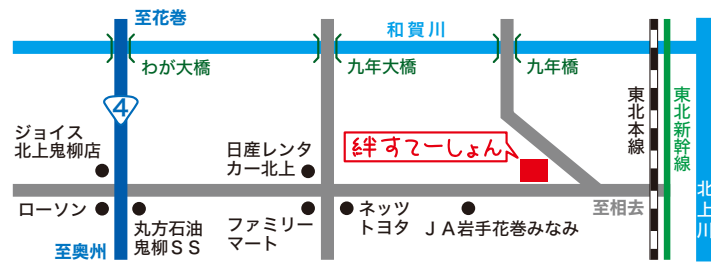

絆すてーしょん

検索

<https://www.kizuna-station.com>

E-mail: info@kizuna-station.com

0120-673-314

絆すてーしょん

リフォームの鬼
Reform Studio

〒024-0056 岩手県北上市鬼柳町古川 83 番 2